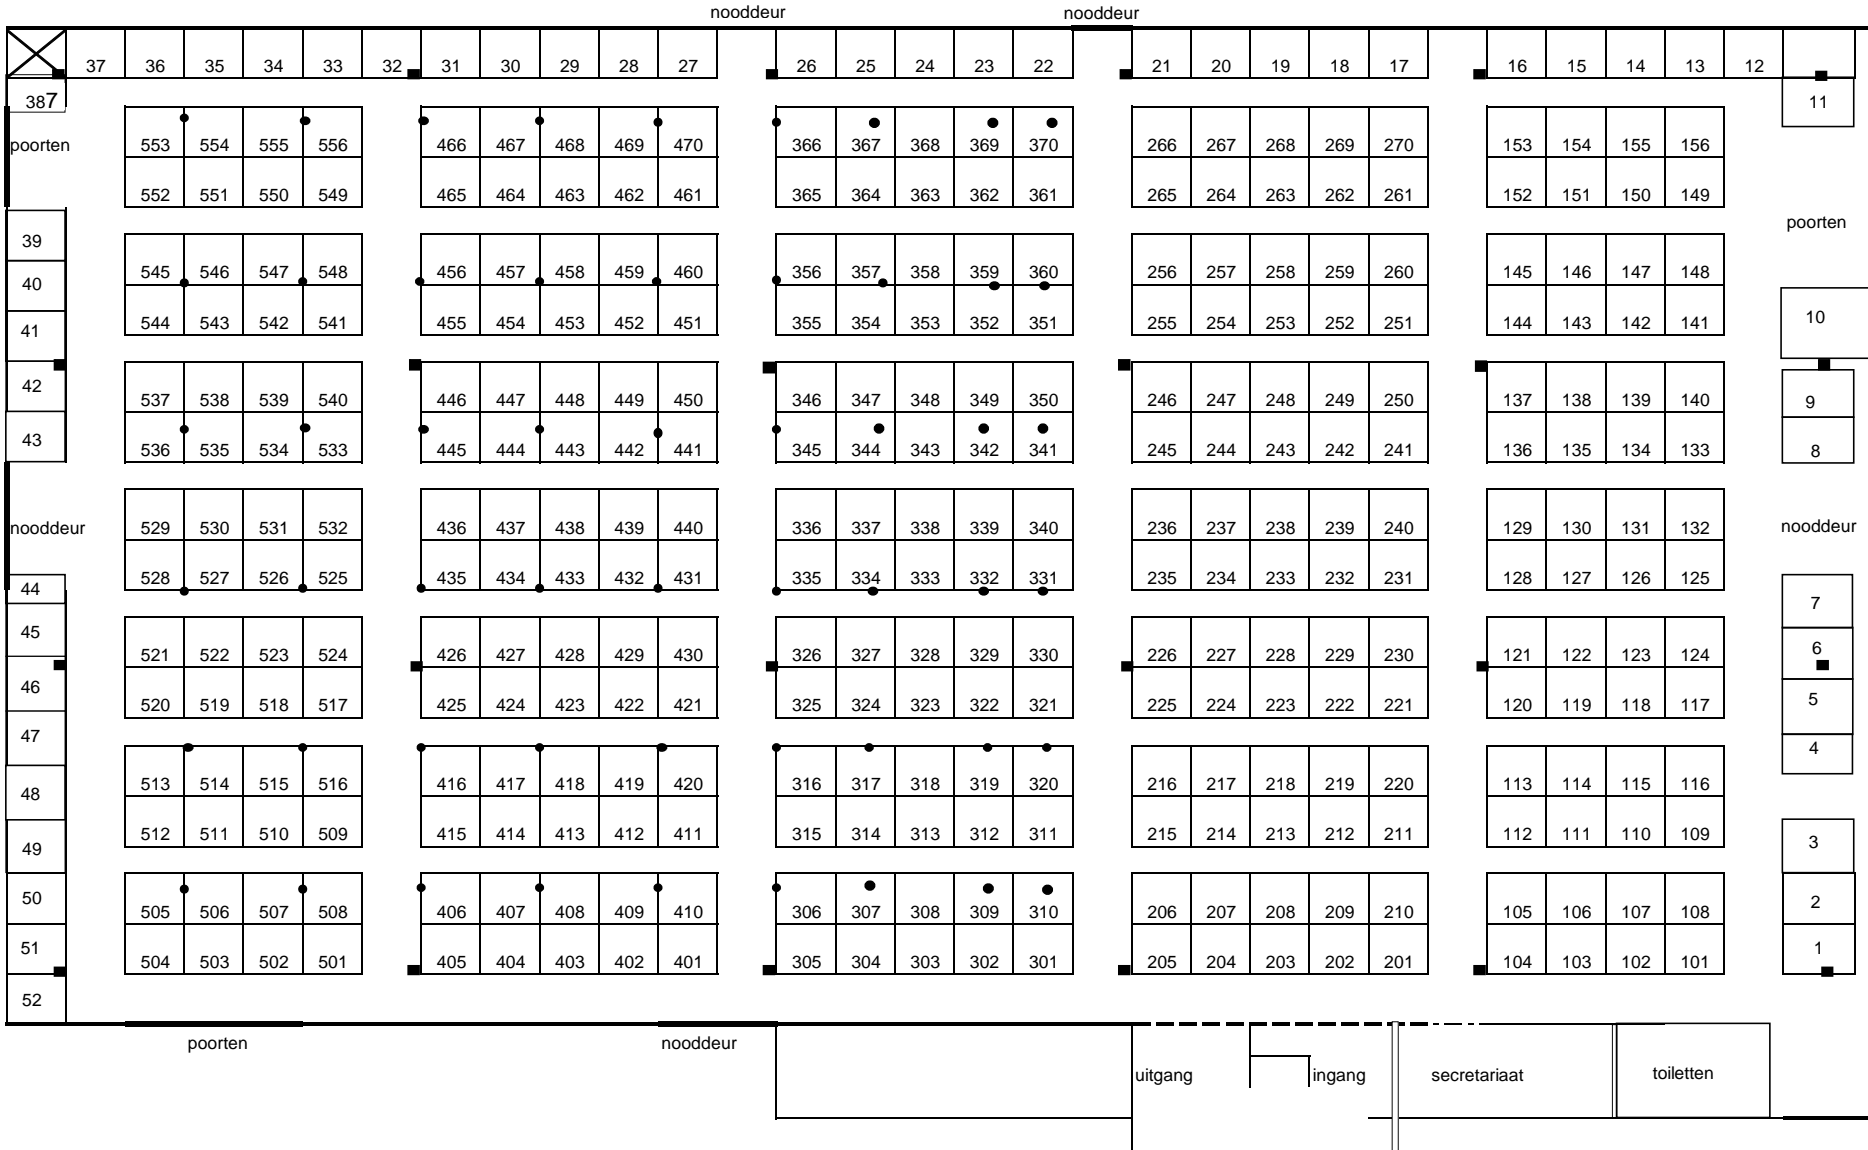

AGRO-EXPO VLAANDEREN

Gangen :
 horizontaal : 2m
 verticaal : 4m

Standafmetingen :
 4x4m

Max. hoogte hallen :
 6m50

Standaardhoogte
 standen : 2m50
 Uitzonderingen aan
 te vragen !!

conferentiezaal